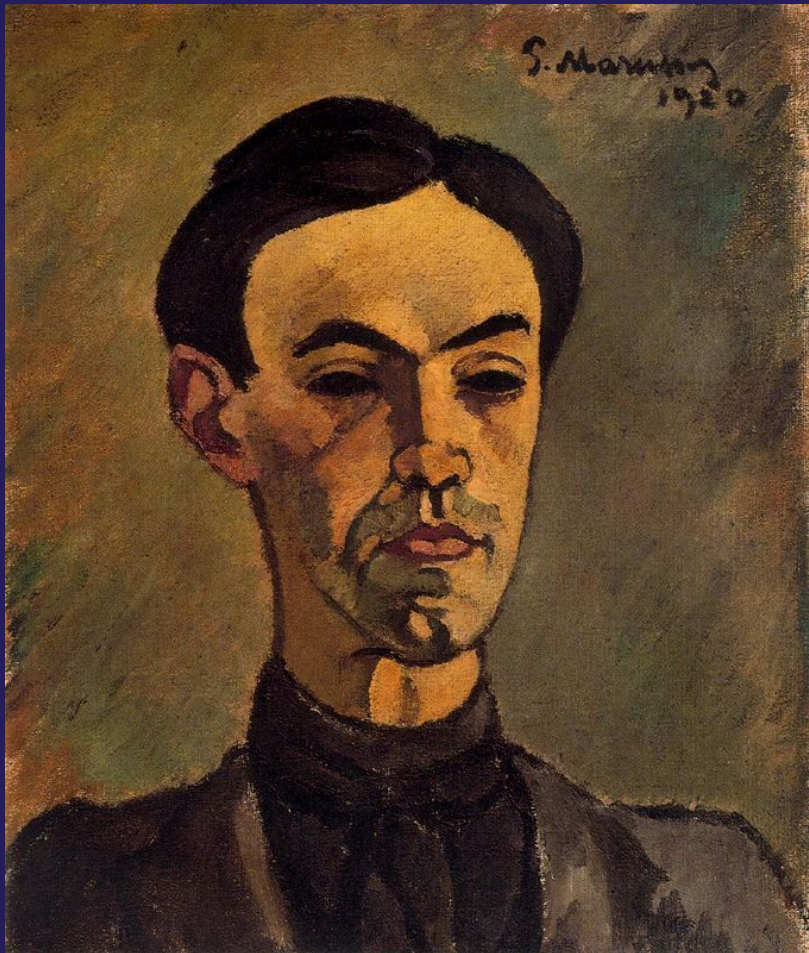

Xul Solar

Emily W

Xul Solar

Pais: San Fernando, Argentina

Fecha de nacimiento: 14 de diciembre, 1887

Fecha de fallecimiento: 9 de abril, 1963

Estilo: vivos colores, formas geométricas, y sencillo personas

<https://selfportraitssofar.tumblr.com/post/140369666636/cavetocanvas-xul-solar-self-portrait-1920>

<https://www.famouspainters.net/xul-solar/>

<https://thesketchline.com/en/pictures/dragon/>

<https://www.flickr.com/photos/32357038@N08/8293569589>

<https://www.mfah.org/blogs/inside-mfah/happy-birthday-xul-solar-a-closer-look-at-the-argentinian-artists-work>